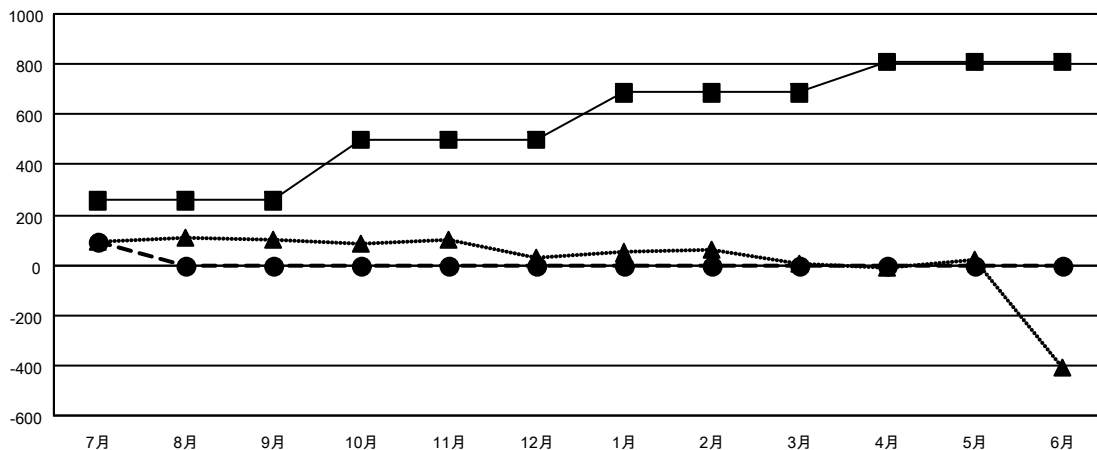

GAT MONTHLY MEMBERSHIP PROGRESS REPORT

Results as of: 7/31/2023

Multiple District 336

LOCATION: JAPAN

クラブ			
結果 : 2023-2024			
四半期	新クラブ目標	新クラブ	解散クラブ
7月/8月/9月	1	0	0
10月/11月/12月	1	0	0
1月/2月/3月	1	0	0
4月/5月/6月	1	0	0

名			
結果 : 2023-2024			
四半期	会員純増目標	会員増強実績	退会者 (転籍を含む) 実際
7月/8月/9月	256	231	135
10月/11月/12月	240	0	0
1月/2月/3月	190	0	0
4月/5月/6月	120	0	0

新クラブ目標及び実績累計

会員目標及び実績累計

解散クラブ: 0	123 CLUBS OF 381 一名以上の新会 員を登録	男女別	
退会者		男性	10,530 (81.77%)
物故会員 6	会員累計データを見るには、 ここをクリック	女性	2,345 (18.21%)
クラブ解散 0		NON BINARY	0 (0.00%)
その他 129		PREFER NOT TO ANSWER	2 (0.02%)
合計 135		世帯主/家族会員合計	2,535
		国際会費半額の家族会員	1,333