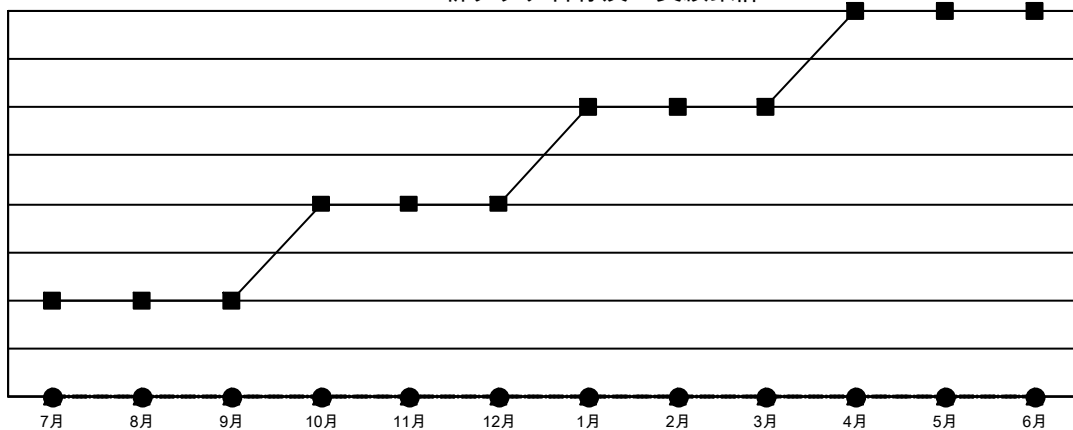

GAT MONTHLY MEMBERSHIP PROGRESS REPORT

Results as of: 7/31/2023

Multiple District 336

LOCATION: JAPAN

クラブ			
結果 : 2023-2024			
四半期	新クラブ目標	新クラブ	解散クラブ
7月/8月/9月	1	0	0
10月/11月/12月	1	0	0
1月/2月/3月	1	0	0
4月/5月/6月	1	0	0

名			
結果 : 2023-2024			
四半期	会員純増目標	会員増強実績	退会者 (転籍を含む) 実際
7月/8月/9月	256	231	135
10月/11月/12月	240	0	0
1月/2月/3月	190	0	0
4月/5月/6月	120	0	0

新クラブ目標及び実績累計

会員目標及び実績累計

解散クラブ: 0	123 CLUBS OF 381 一名以上の新会 員を登録	男女別	
退会者		男性	10,530 (81.77%)
物故会員 6	会員累計データを見るには、 ここをクリック	女性	2,345 (18.21%)
クラブ解散 0		NON BINARY	0 (0.00%)
その他 129		PREFER NOT TO ANSWER	2 (0.02%)
合計 135		世帯主/家族会員合計	2,535
		国際会費半額の家族会員	1,333